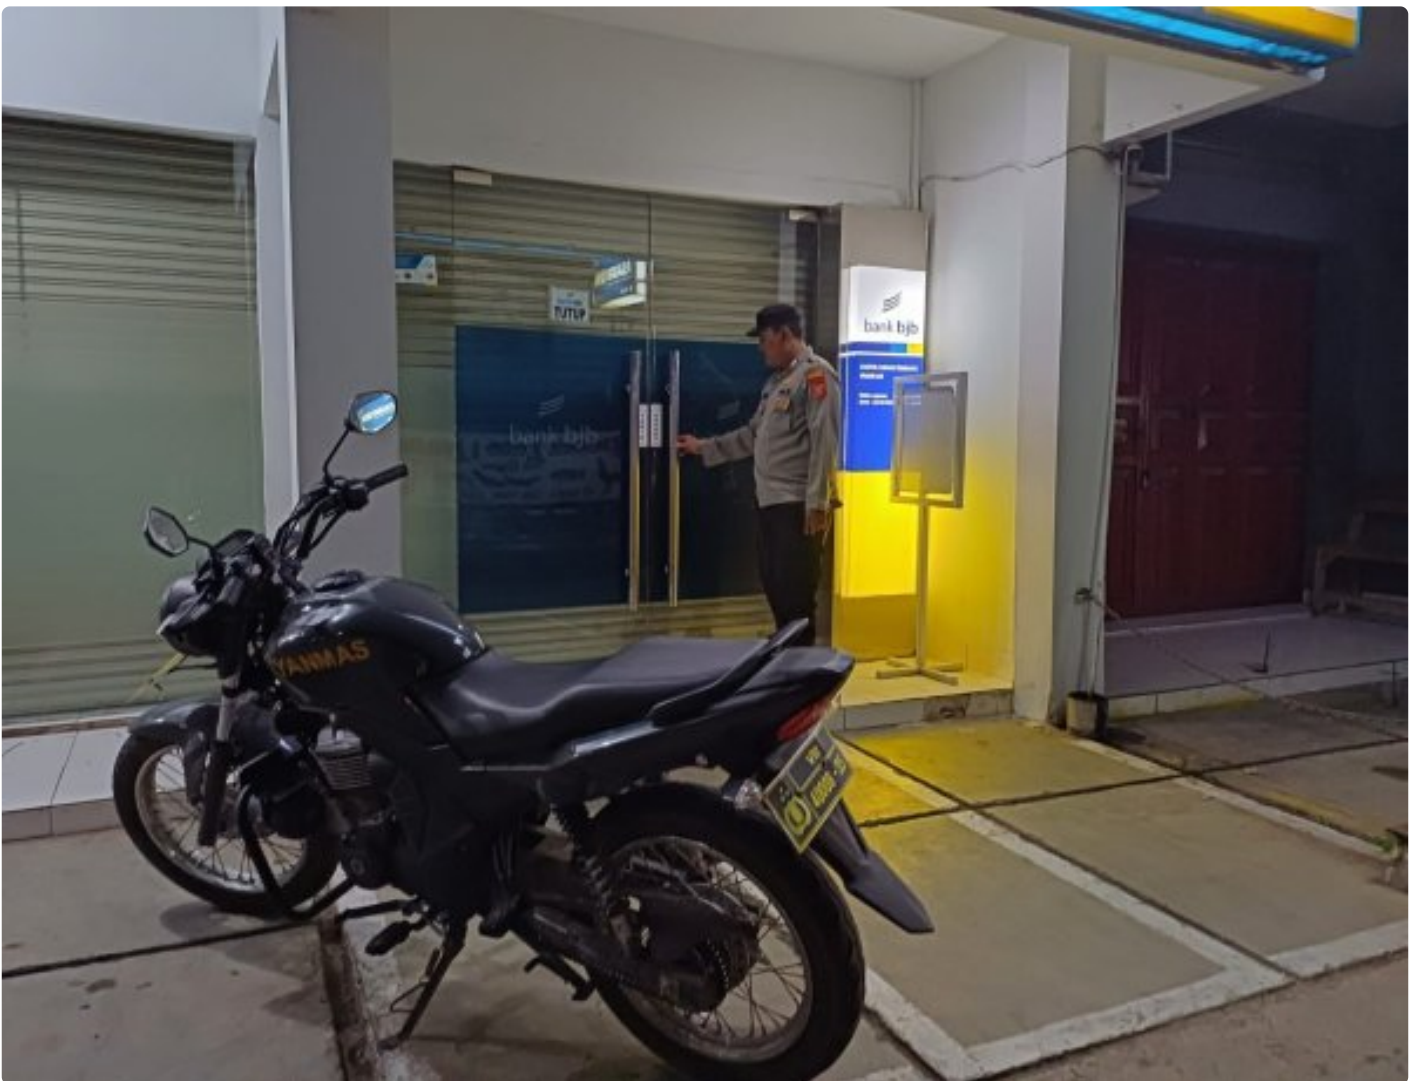

# Kantor Bank di Wilayah Loji Jadi Sasaran Monitoring Patroli Malam Personel Polsek Tegalwaru

**KARAWANG - KARAWANG.DEMOKRAT.CO.ID**

Aug 1, 2024 - 15:47

KARAWANG, - Berlangsung di kantor BJB Loji Desa Cintelaksana Kecamatan Tegalwaru.

Dua anggota dari Polsek Tegalwaru Polres Karawang melaksanakan patroli malam. Rabu (31/7) tadi malam.

Mereka di terjunkan guna antisipasi kejahatan pencurian dan gangguan keamanan juga ketertiban.

"Benar, dua anggota kami tadi malam melaksanakan patroli di rute rawan dan mengantisipasi terjadinya kejahatan, " Ujar Karawang, AKBP Edwar Zulkarnain, S.I.K.,S.H.,M.H, melalui Kapolsek Tegalwaru, Iptu. Pol. Ata, SH. Kamis (1/8)

Kapolsek pun mengaku jika pelaksanaan patroli malam itu sangat penting dilakukan.

"Dan memang sudah menjadi kegiatan reguler yang kami jalankan secara konsisten, " Terang Kapolsek.

Sampai dengan pelaksanaan patroli route beat oleh dua personel polsek Tegalwaru itu berlangsung.